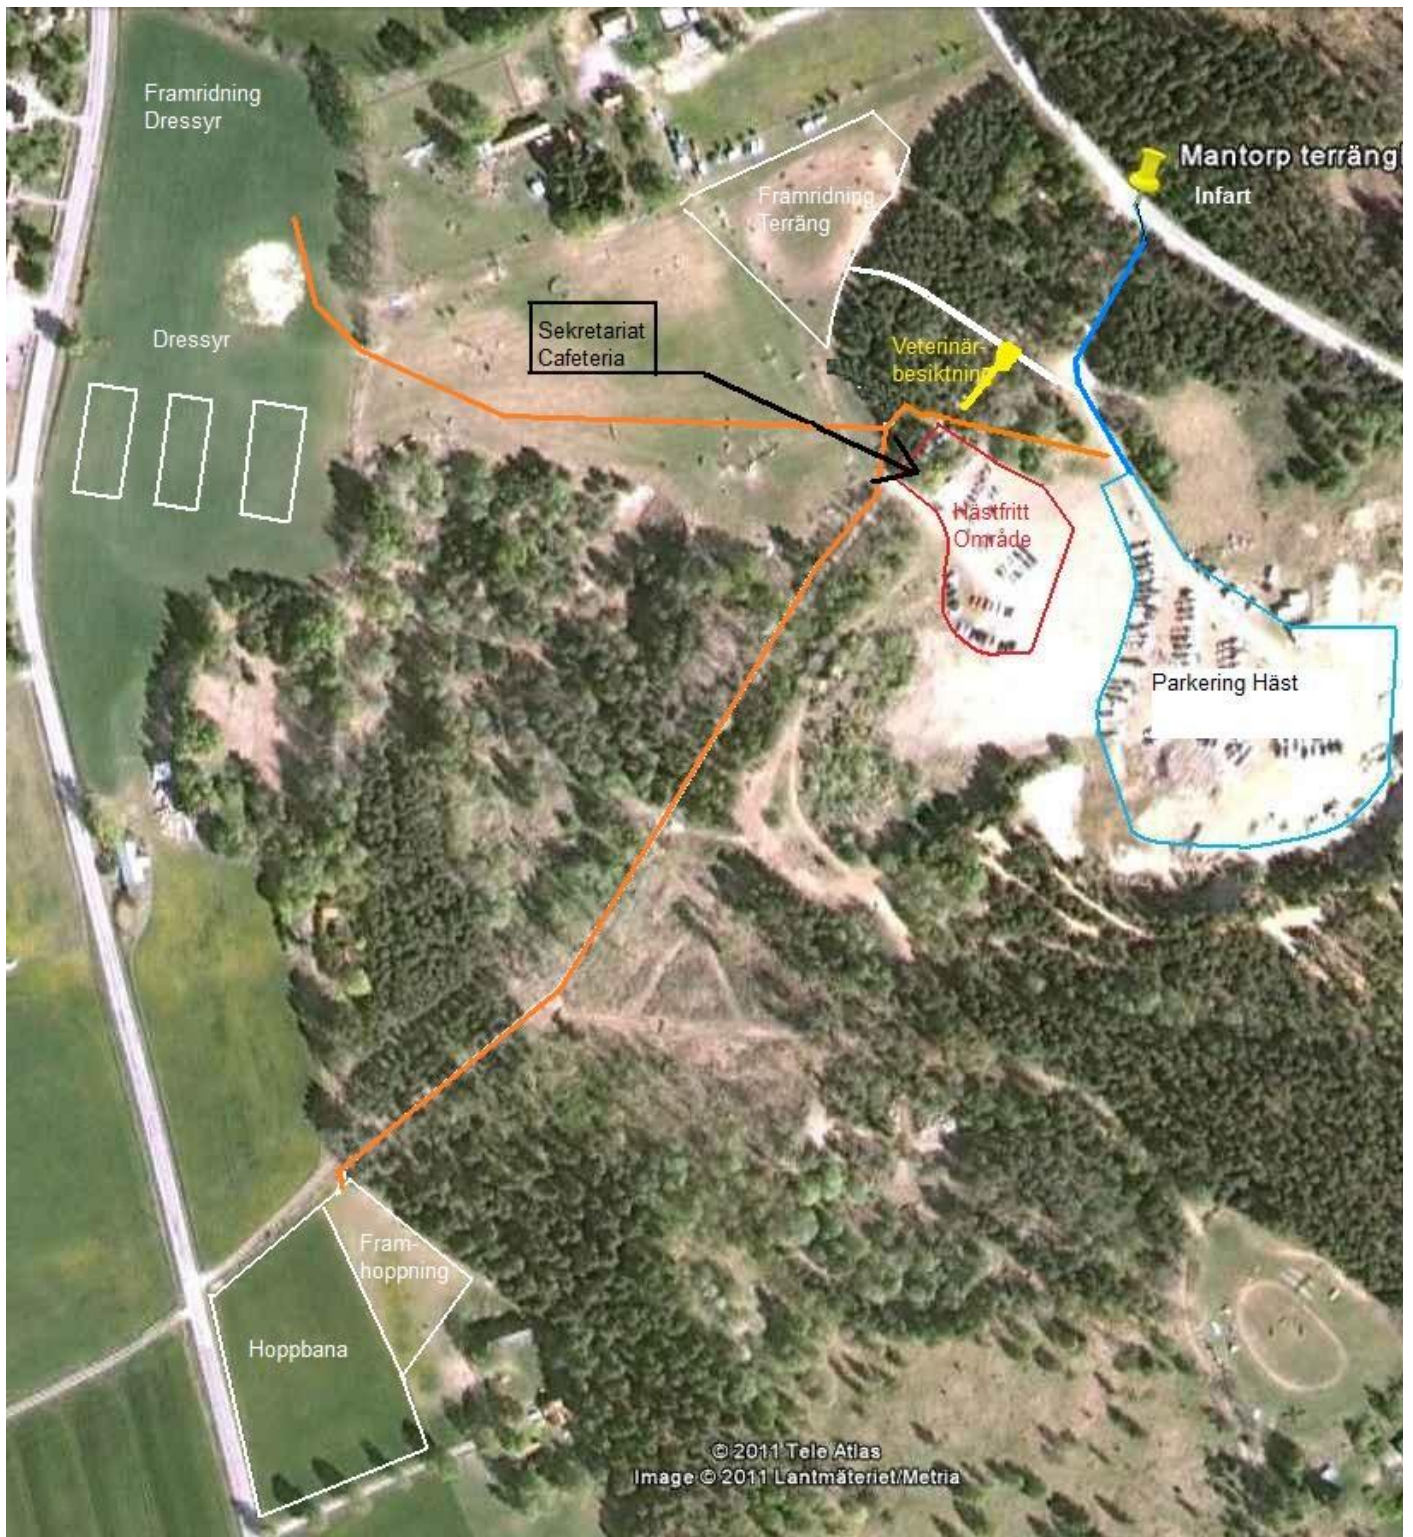

Anläggnings-skiss Mantorpsryttarna fälttävlan

Använd orange väg från parkering till dressyr och hoppning.

Använd vit väg från parkering till veterinärbesiktning och terrängframridning.